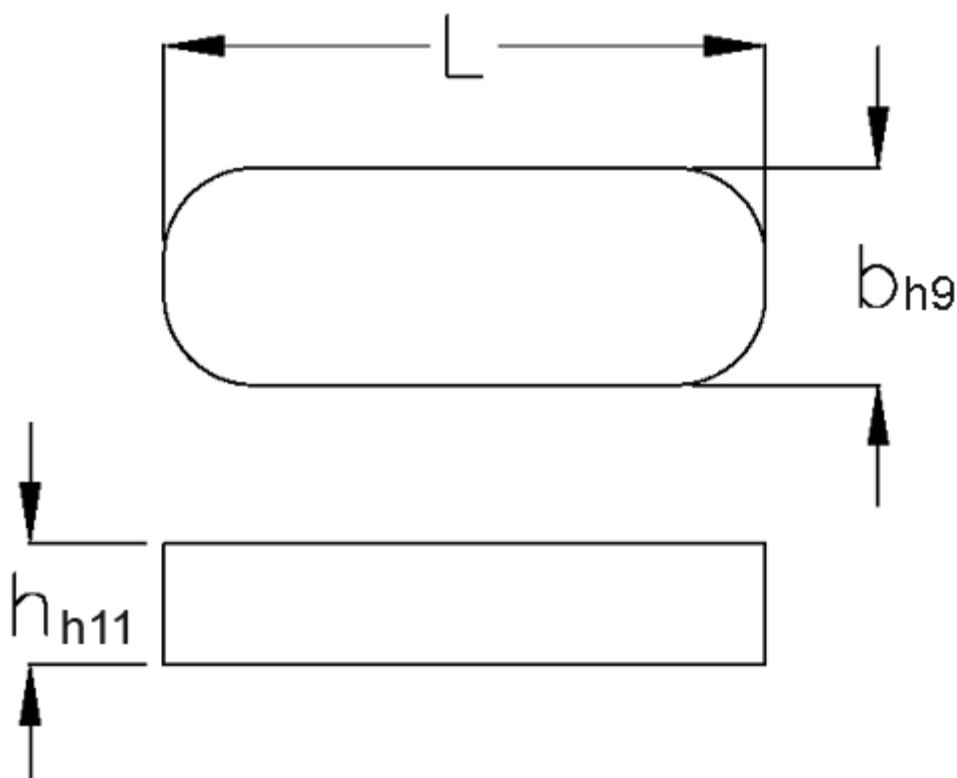

Varenummer: 090514985

Beskrivelse: KLEE Pasfedre A 14x9x85 DIN 6885

Mål

b = 14

h = 9

L = 85.0

Tolerance b = 0.043

Tolerance h = 0.090

Tolerance L = -0,3